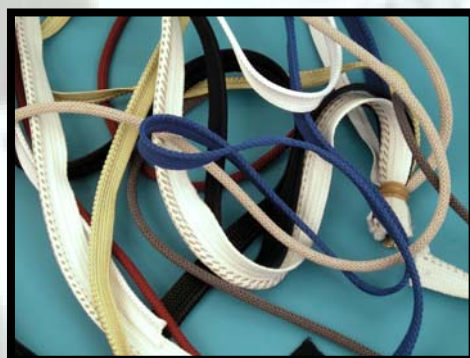

## **Form & känsla med textila band:**

Vi tillverkar 'sadelgjord' i olika färger, bredder och material, såsom bomull, lin och polyester.

~

Flätade passpoaler & linor för dekoration och funktion.

~

Vävda och flätade resårer i olika hårdhet, struktur och mönster.

~

Velcro® Original kardborrband.  
Finns i flertalet varianter, både stumma och elastiska. Finns även för ingjutning i t.ex. PUR-skum.

~

Vissa utvalda produkter finns lagerförda som standard.

AB Bandindustri · Box 29 · SE - 692 21 · KUMLA  
Tel +46 (0)19 58 99 10 · Fax +46 (0)19 58 99 99  
<http://www.bandindustri.se> · [office@bandindustri.se](mailto:office@bandindustri.se)