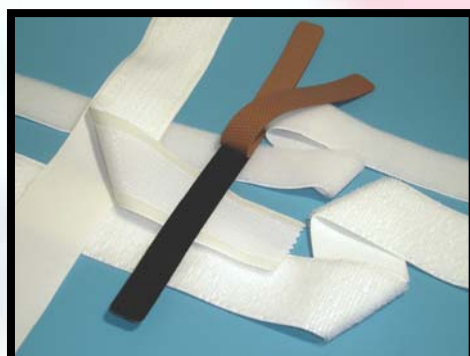

## **Form & känsla med textila band:**

Vi tillverkar 'sadelgjord' i olika färger, bredder och material, såsom bomull, lin och polyester.

~

Flätade passpoaler & linor för dekoration och funktion.

~

Vävda och flätade resårer i olika hårdhet, struktur och mönster.

~

Velcro® Original kardborrband.  
Finns i flertalet varianter, både stumma och elastiska. Finns även för ingjutning i t.ex. PUR-skum.

~

Vissa utvalda produkter finns lagerförda som standard.

AB Bandindustri · Box 29 · SE - 692 21 · KUMLA  
Tel +46 (0)19 58 99 10 · Fax +46 (0)19 58 99 99  
<http://www.bandindustri.se> · [office@bandindustri.se](mailto:office@bandindustri.se)